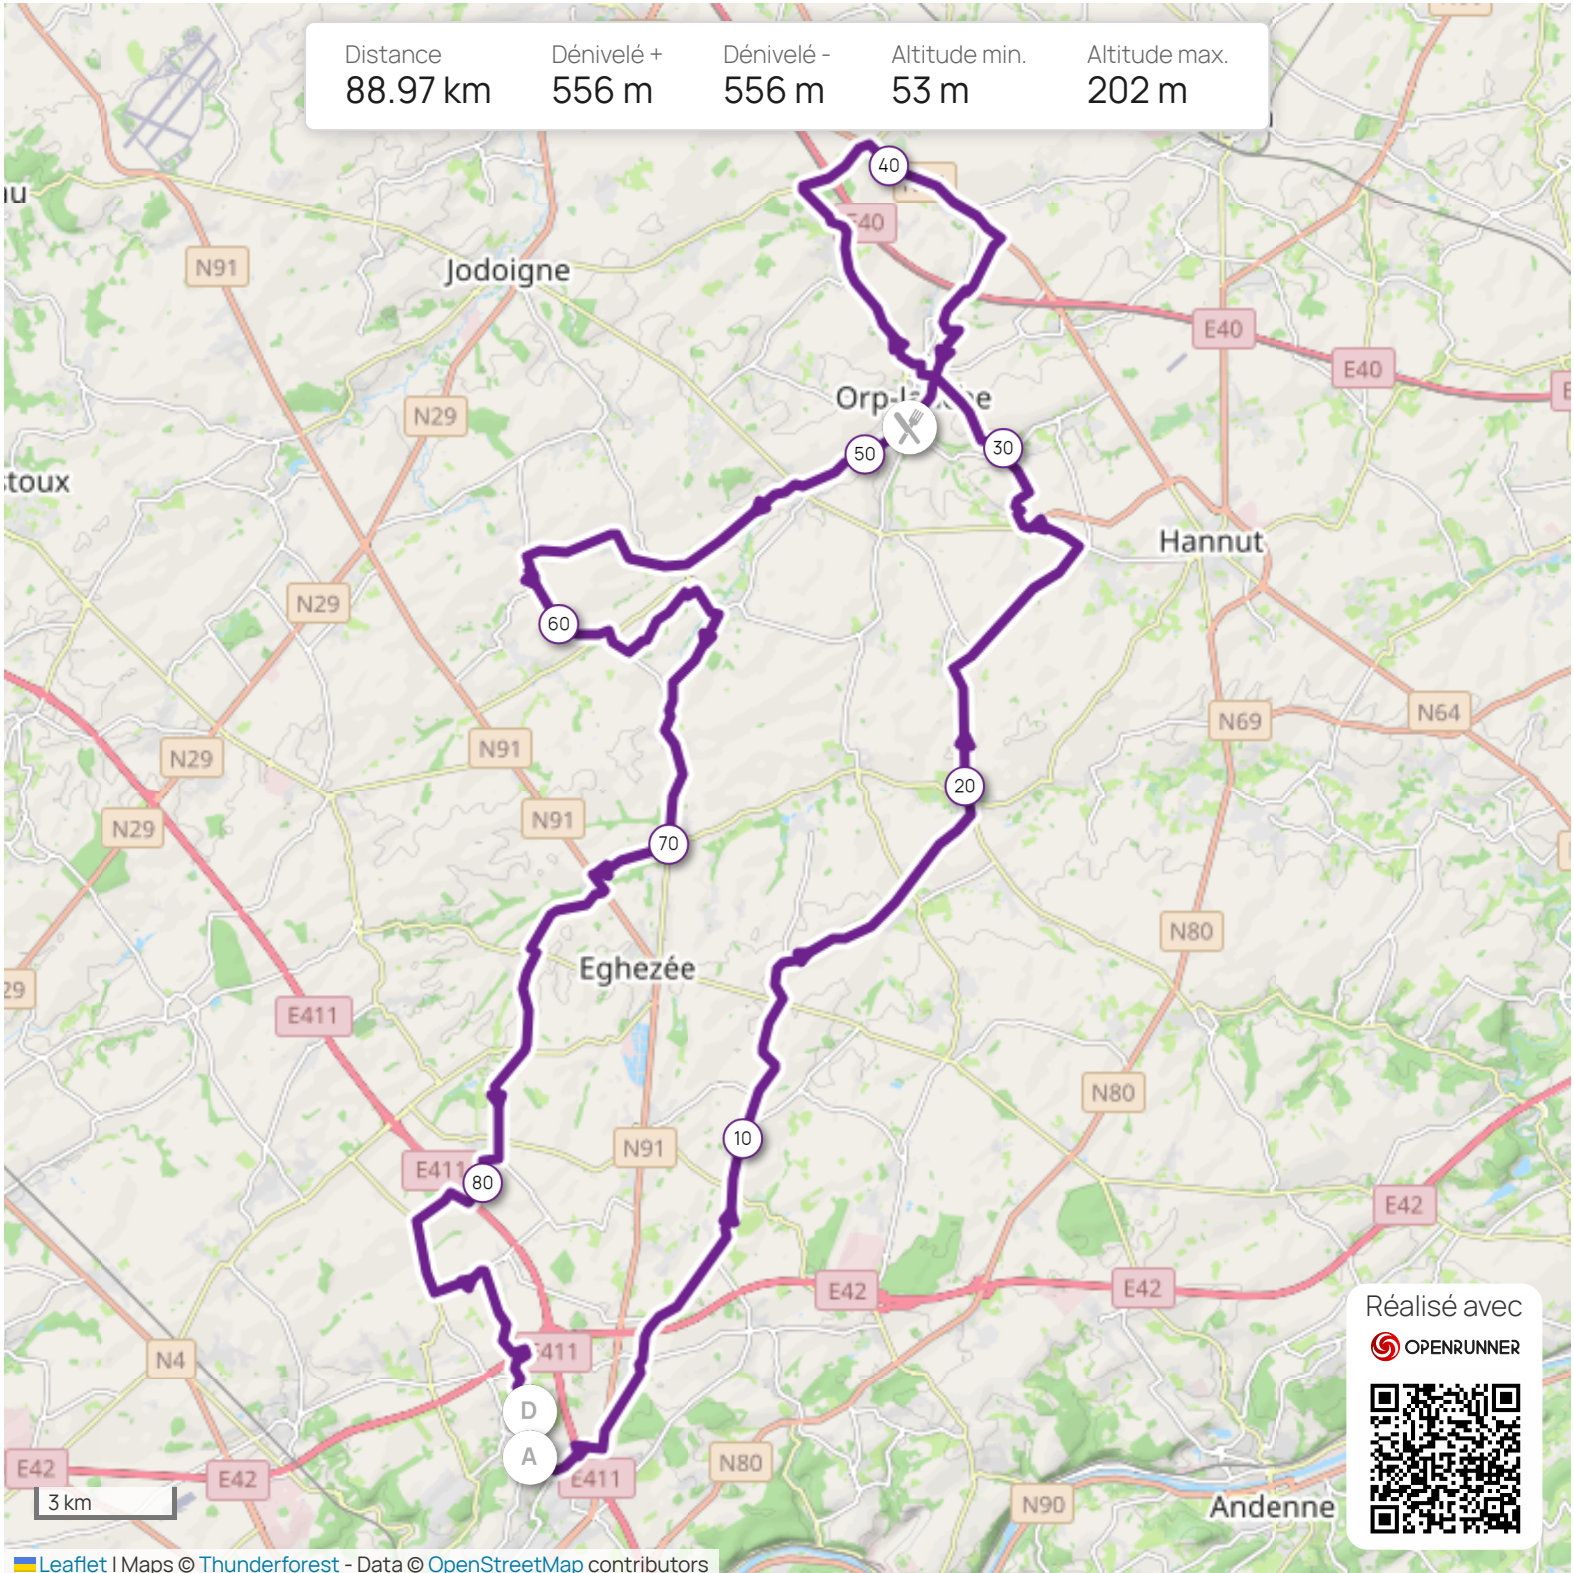

Distance	Dénivelé +	Dénivelé -	Altitude min.	Altitude max.
88.97 km	556 m	556 m	53 m	202 m

Réalisé avec

Leaflet | Maps © Thunderforest - Data © OpenStreetMap contributors